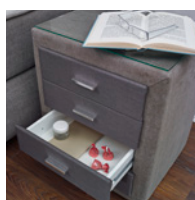

Modell Brilliant

Comfortmaster

Preise in Euro. Nur gültig in Deutschland.
Stand 05.05.2018

Besondere Produktmerkmale

7 LIEGEZONEN

1000 Federn
Tonnetaschenfederkern

WÄHLEN SIE AUS:

5 Kopfteilen